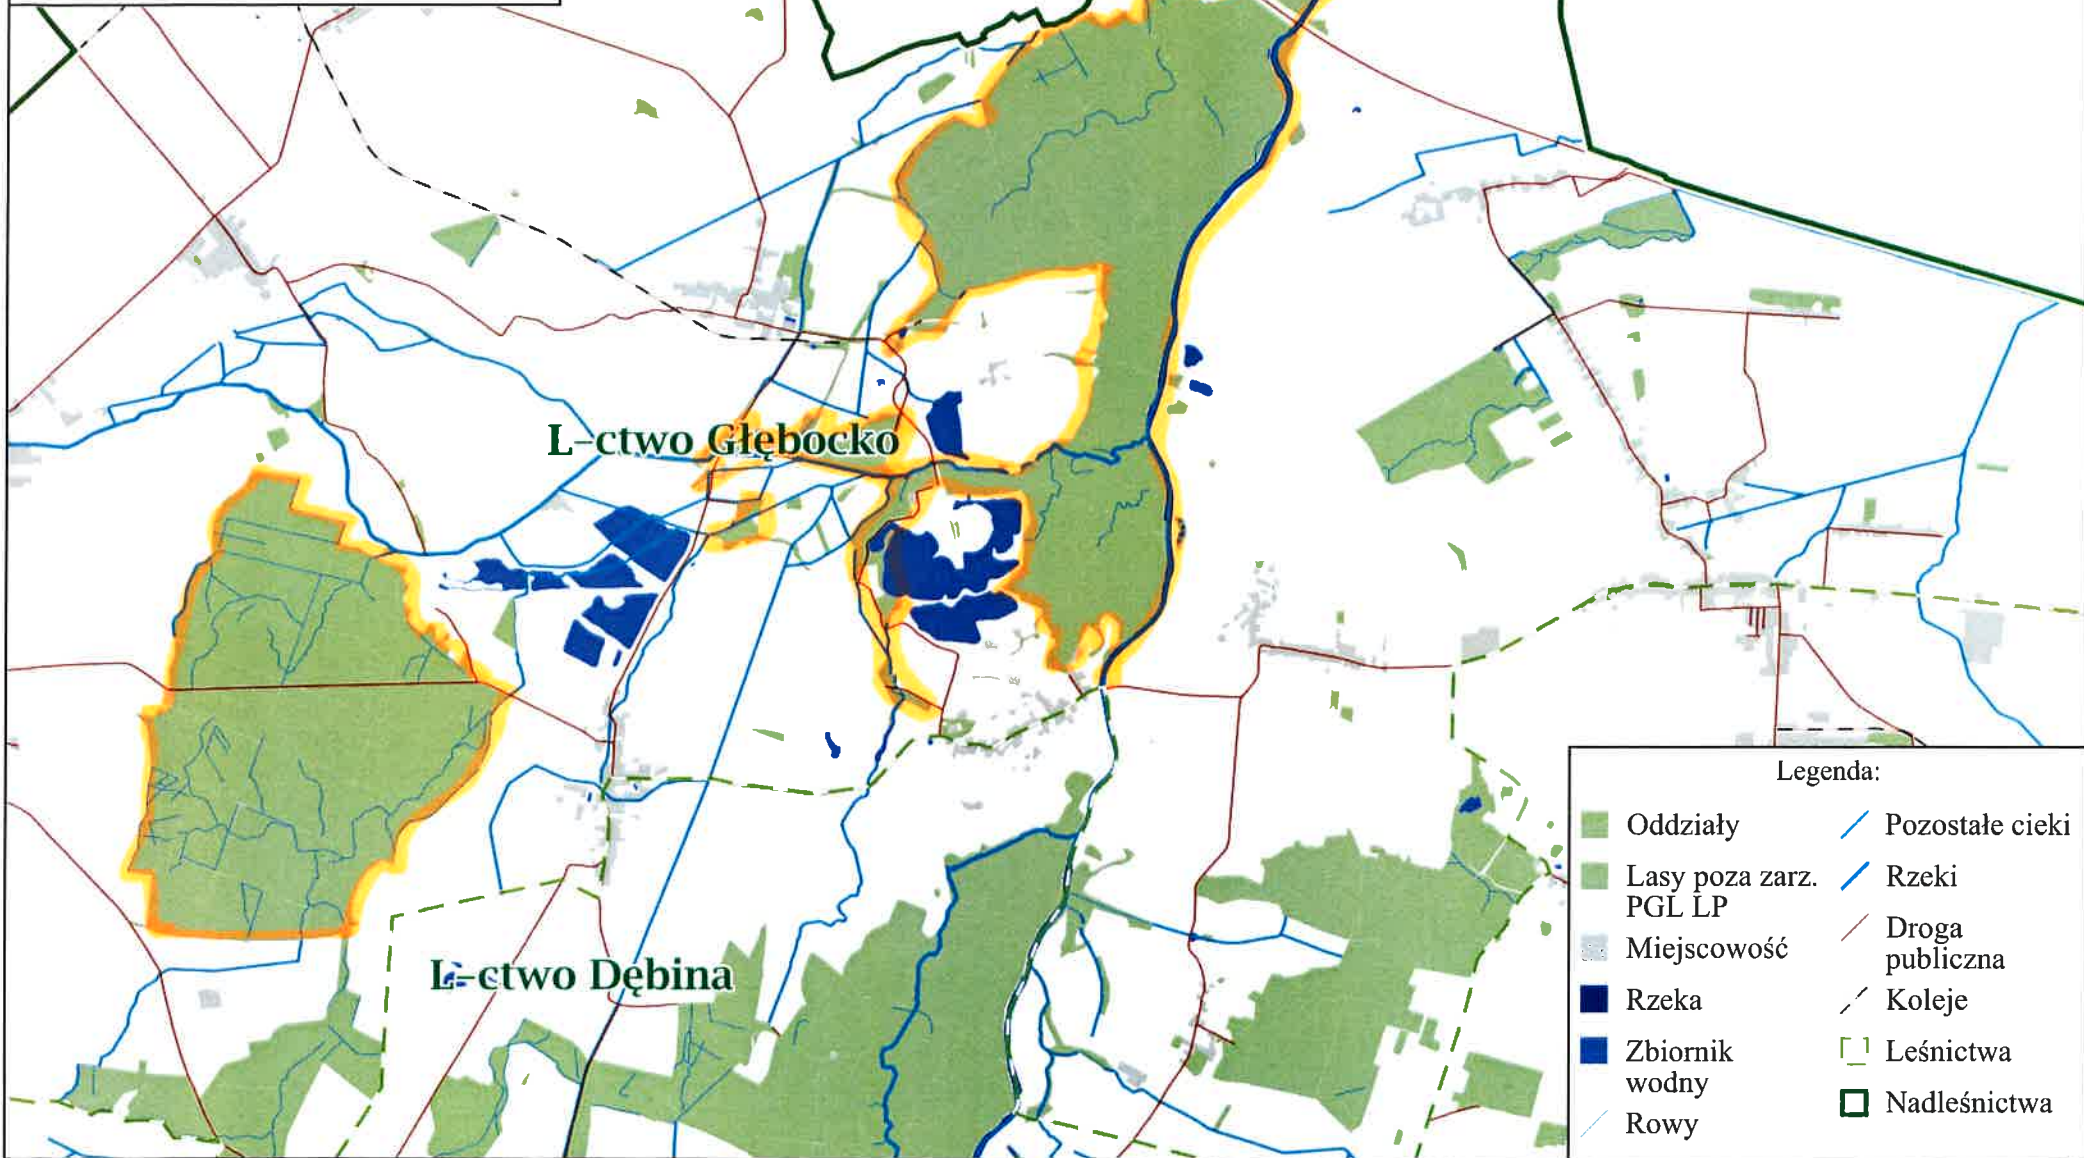

Teren objęty zakazem
wstępu
Nadleśnictwo Tułowice
Leśnictwo Głębocko
Stan na 17-09-2024

Skala 1:45000
0 0,5 1 km

Legenda:

- | | |
|--------------------------|-------------------|
| ■ Oddziały | — Pozostałe ciek |
| ■ Lasy poza zarz. PGL LP | — Rzeki |
| ■ Miejscowość | — Droga publiczna |
| ■ Rzeka | — Koleje |
| ■ Zbiornik wodny | — Leśnictwa |
| — Rowy | ■ Nadleśnictwa |