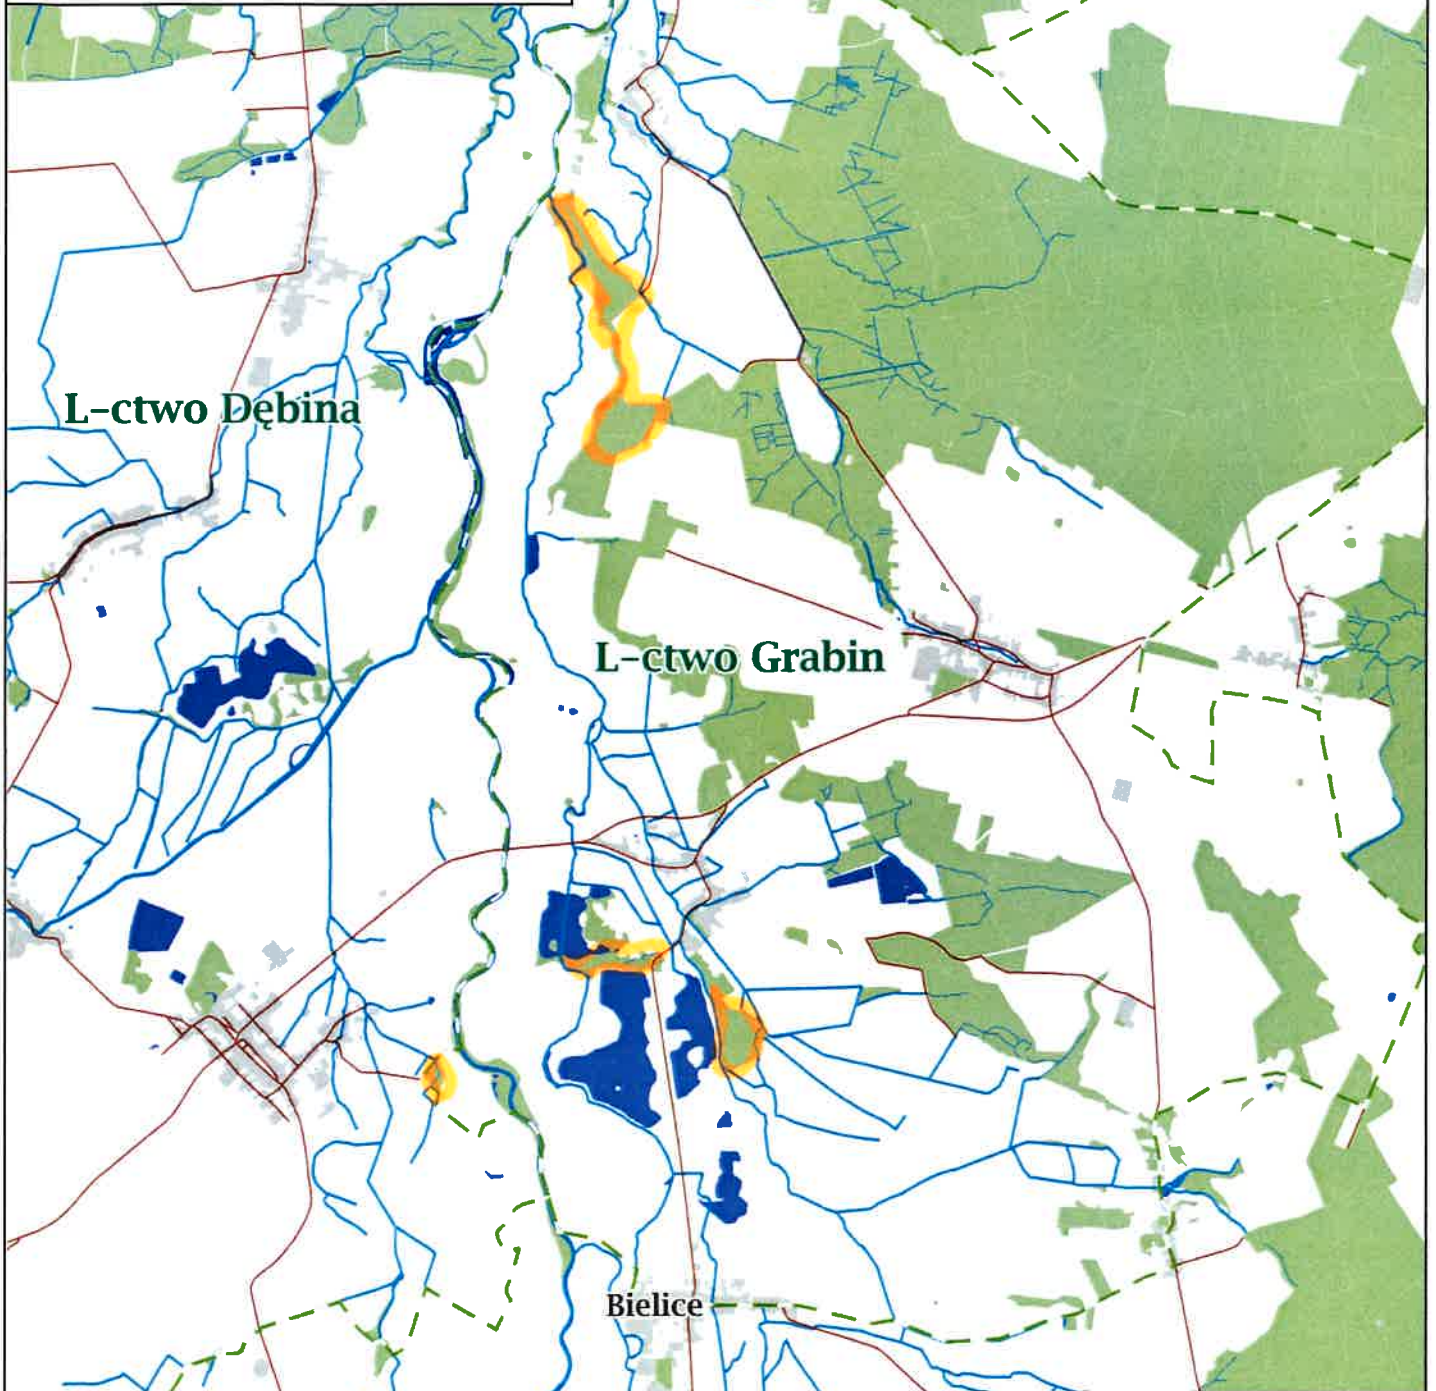

Teren objęty zakazem
wstępu
Nadleśnictwo Tułowice
Leśnictwo Grabin
Stan na 17-09-2024

Skala 1:50000
0 0.5 1 km

Legenda:

- | | |
|------------------------|-----------------|
| Oddziały | Rowy |
| Lasy poza zarz. PGL LP | Pozostałe ciek |
| Miejscowość | Rzeki |
| Rzeka | Droga publiczna |
| Zbiornik wodny | Koleje |
| | Leśnictwa |